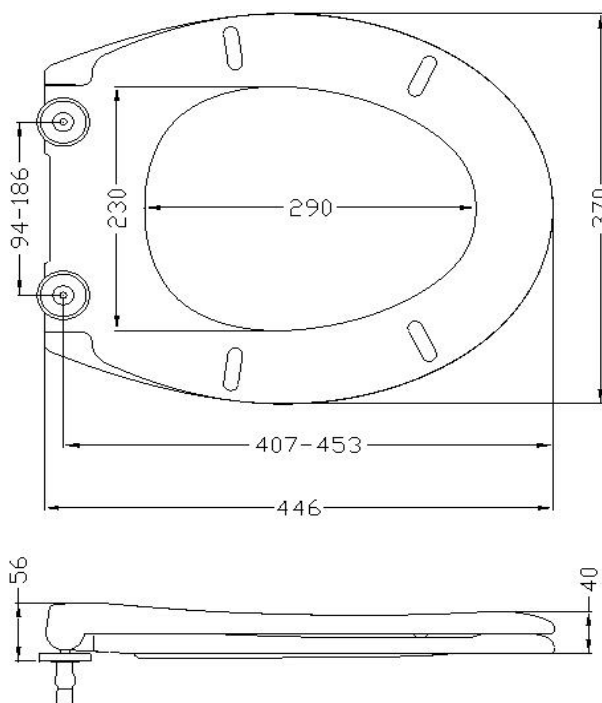

Omikron klosettsete

Nrf nr.	Varenavn	Mål (cm)	Vekt (kg)	Beskrivelse:
7010075	Omikron klosettsete hvit	37 x 44,6 x 4	2,97	Soft close og quick release
7010076	Omikron klosettsete sort	37 x 44,6 x 4	2,97	Soft close og quick release

Salgsstart:

Desember 2009

Materialer:

Hardplast
Festemekanisme i metall og plast
Krom pynteløkk til festemekanisme

Egenskaper:

Soft-close
Quick Release m/2 knapper
Justerbart feste, bredde: 9,4 - 18,6 cm mellom festehull.
Justerbart feste dybde: 40,7 - 45,3 cm
Passer til mange standard toaletter med rund front som Aniara, Saval og Omnia.
Festepinner: 10 cm